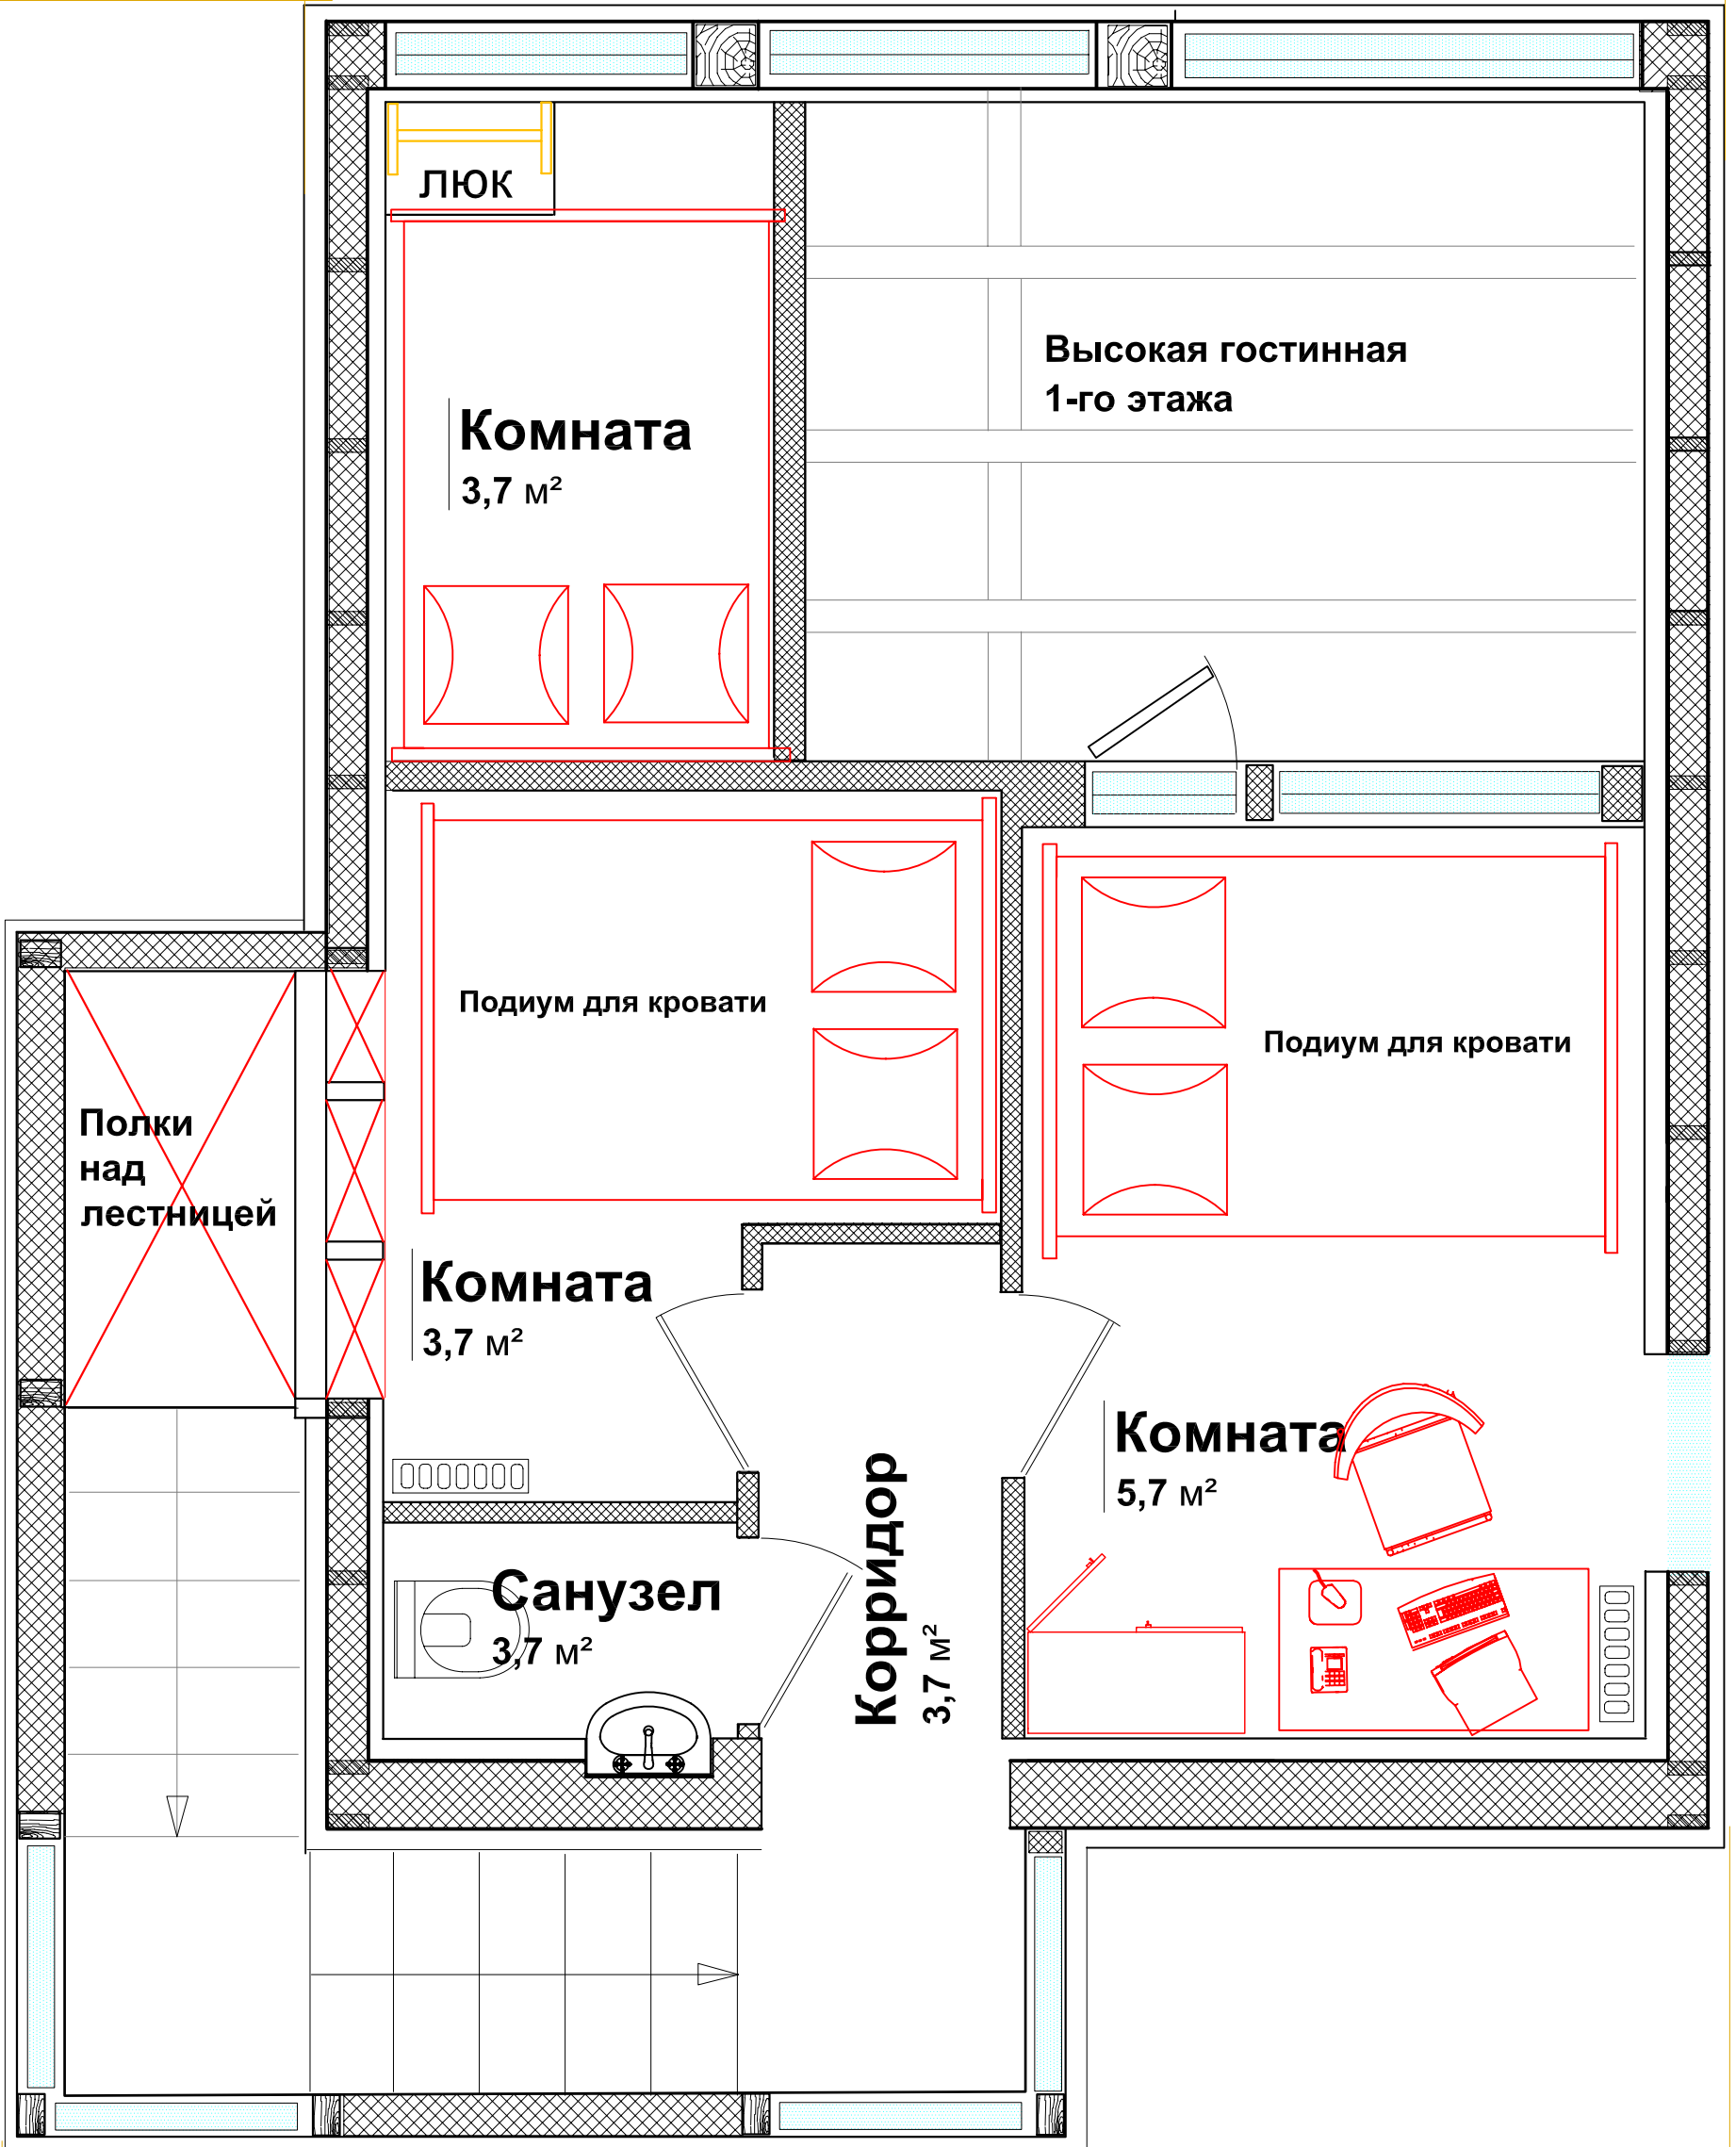

Дом «Зимняя студия». II этаж

24,0 м²

5,4 м.

8,1 м.

6,4 м.