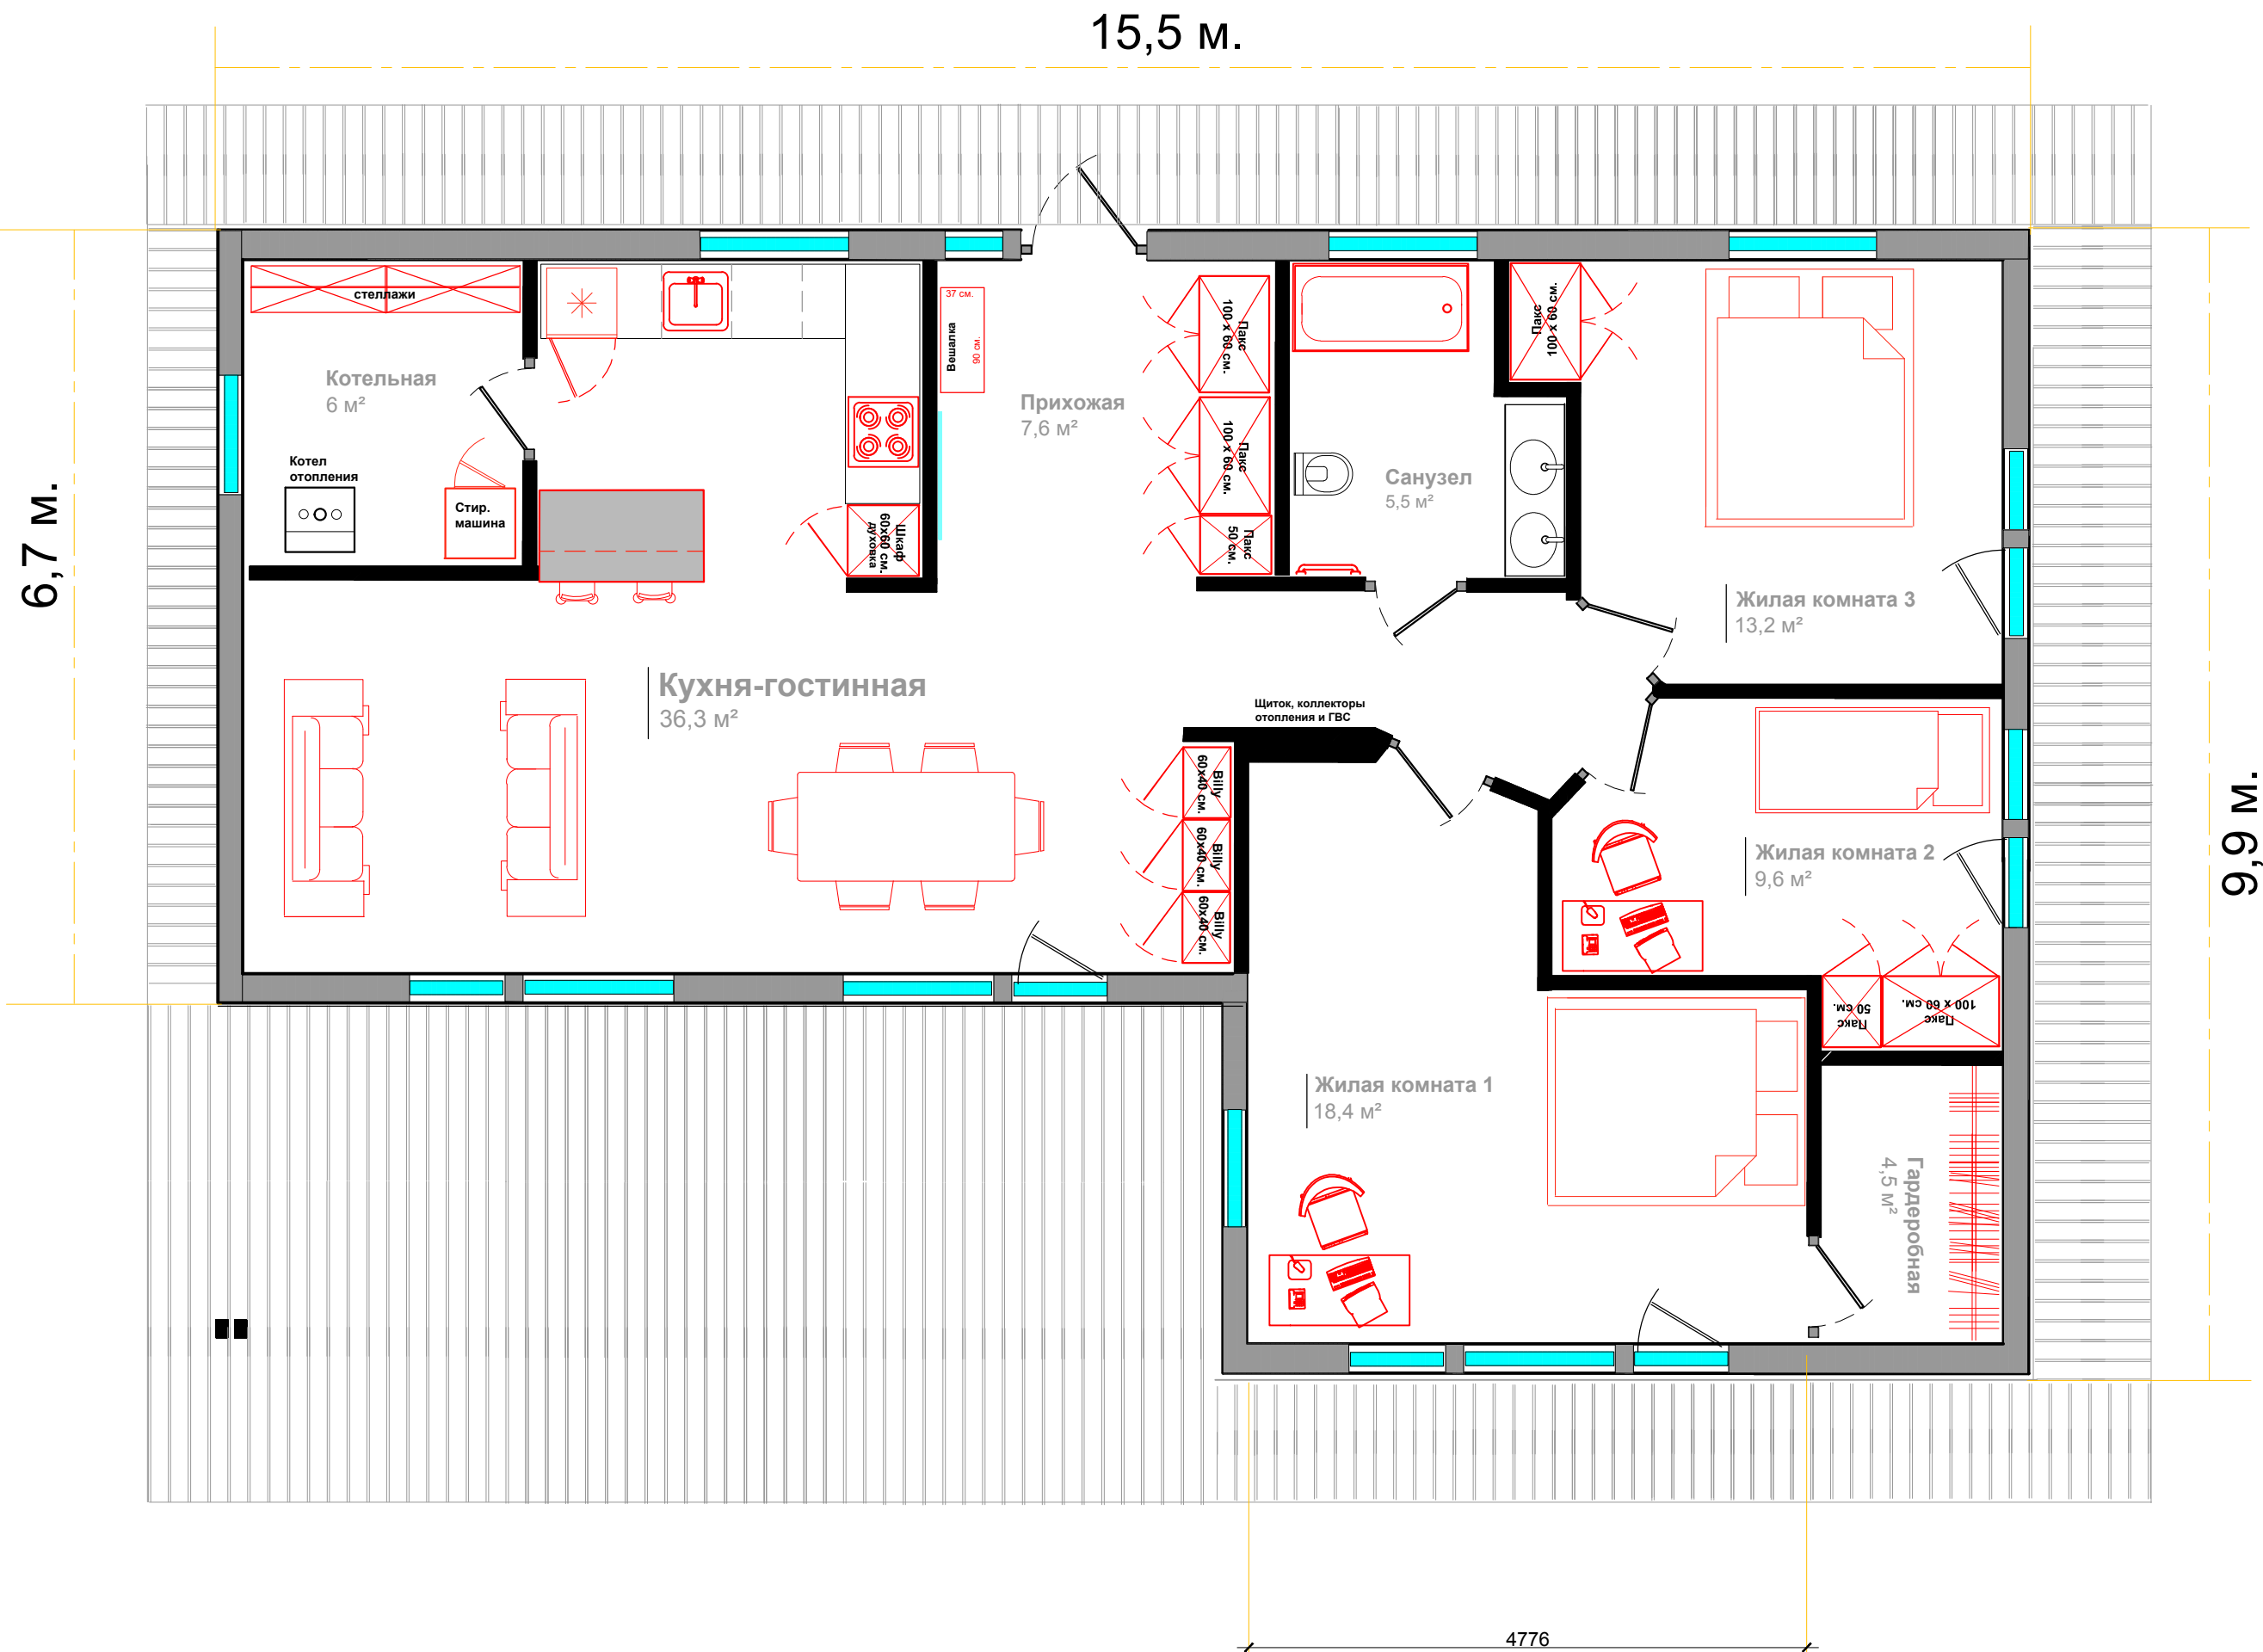

Одноэтажный фахверковый дом "2 или 3 комнаты"
Отапливаемая площадь - 110 м²

4776